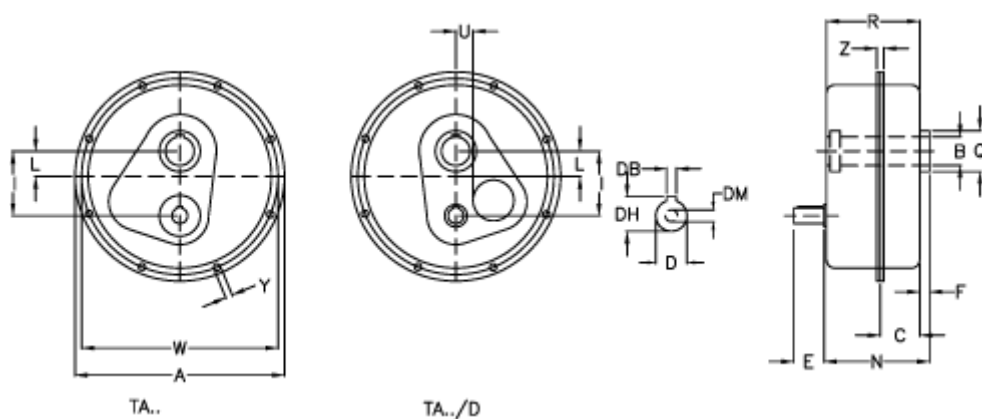

Varenummer: 2948080125010
 Beskrivelse: Akselgear TA 80.100D i=12,5
 ekskl. Smøremiddel

Mål

a	= 597	E = 110	Vægt (kg) = 158
Betegnelse	= TA 80.100D	F = 21	W = 570
B G7	= 100	I = 207	Y = 13.0
C	= 94	L = 58	Z = 32.5
DB	= 14	N = 255.0	
DH	= 51.5	Q = 140	
D h6	= 48	R = 249.0	
DM	= M16	U = 58	